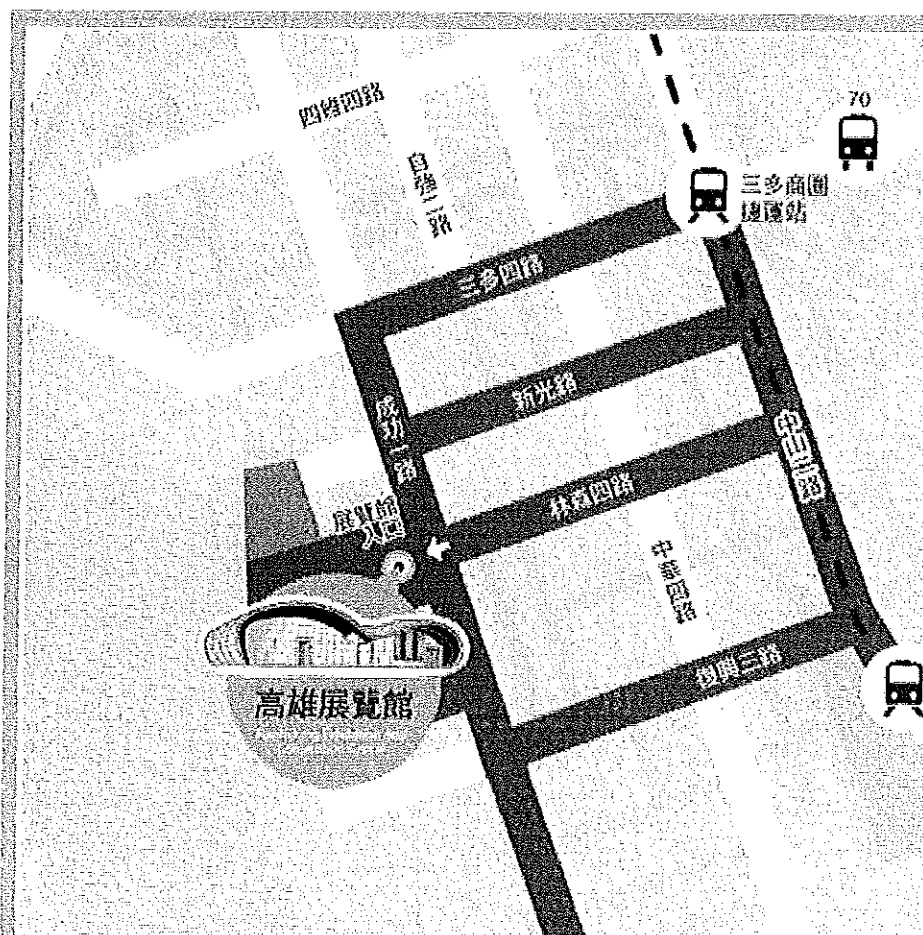

交通參考資訊

飛機

小港國際機場 → 轉乘捷運至三多商圈站 → 步行約 10 分鐘即可抵達

高鐵

1. 自左營高鐵站開車約 20 分鐘即可抵達
2. 自左營高鐵站轉乘捷運至三多商圈站 (15 分鐘) → 步行約 10 分鐘即可抵達

捷運

三多商圈站 → 從 2 號出口步行約 10 分鐘即可抵達

自行開車 - 中山高速公路

北上：中山高國道一號 → 中正交流道下 → 沿中正路直行至中華路左轉 → 中華四路
直行至四維路右轉 → 四維四路直行至成功路左轉 → 直行成功二路 → 抵達
南下：中山高國道一號 → 高雄端/中山路出口下交流道 → 右轉中山四路直行至新
光路左轉 → 成功二路左轉 → 抵達